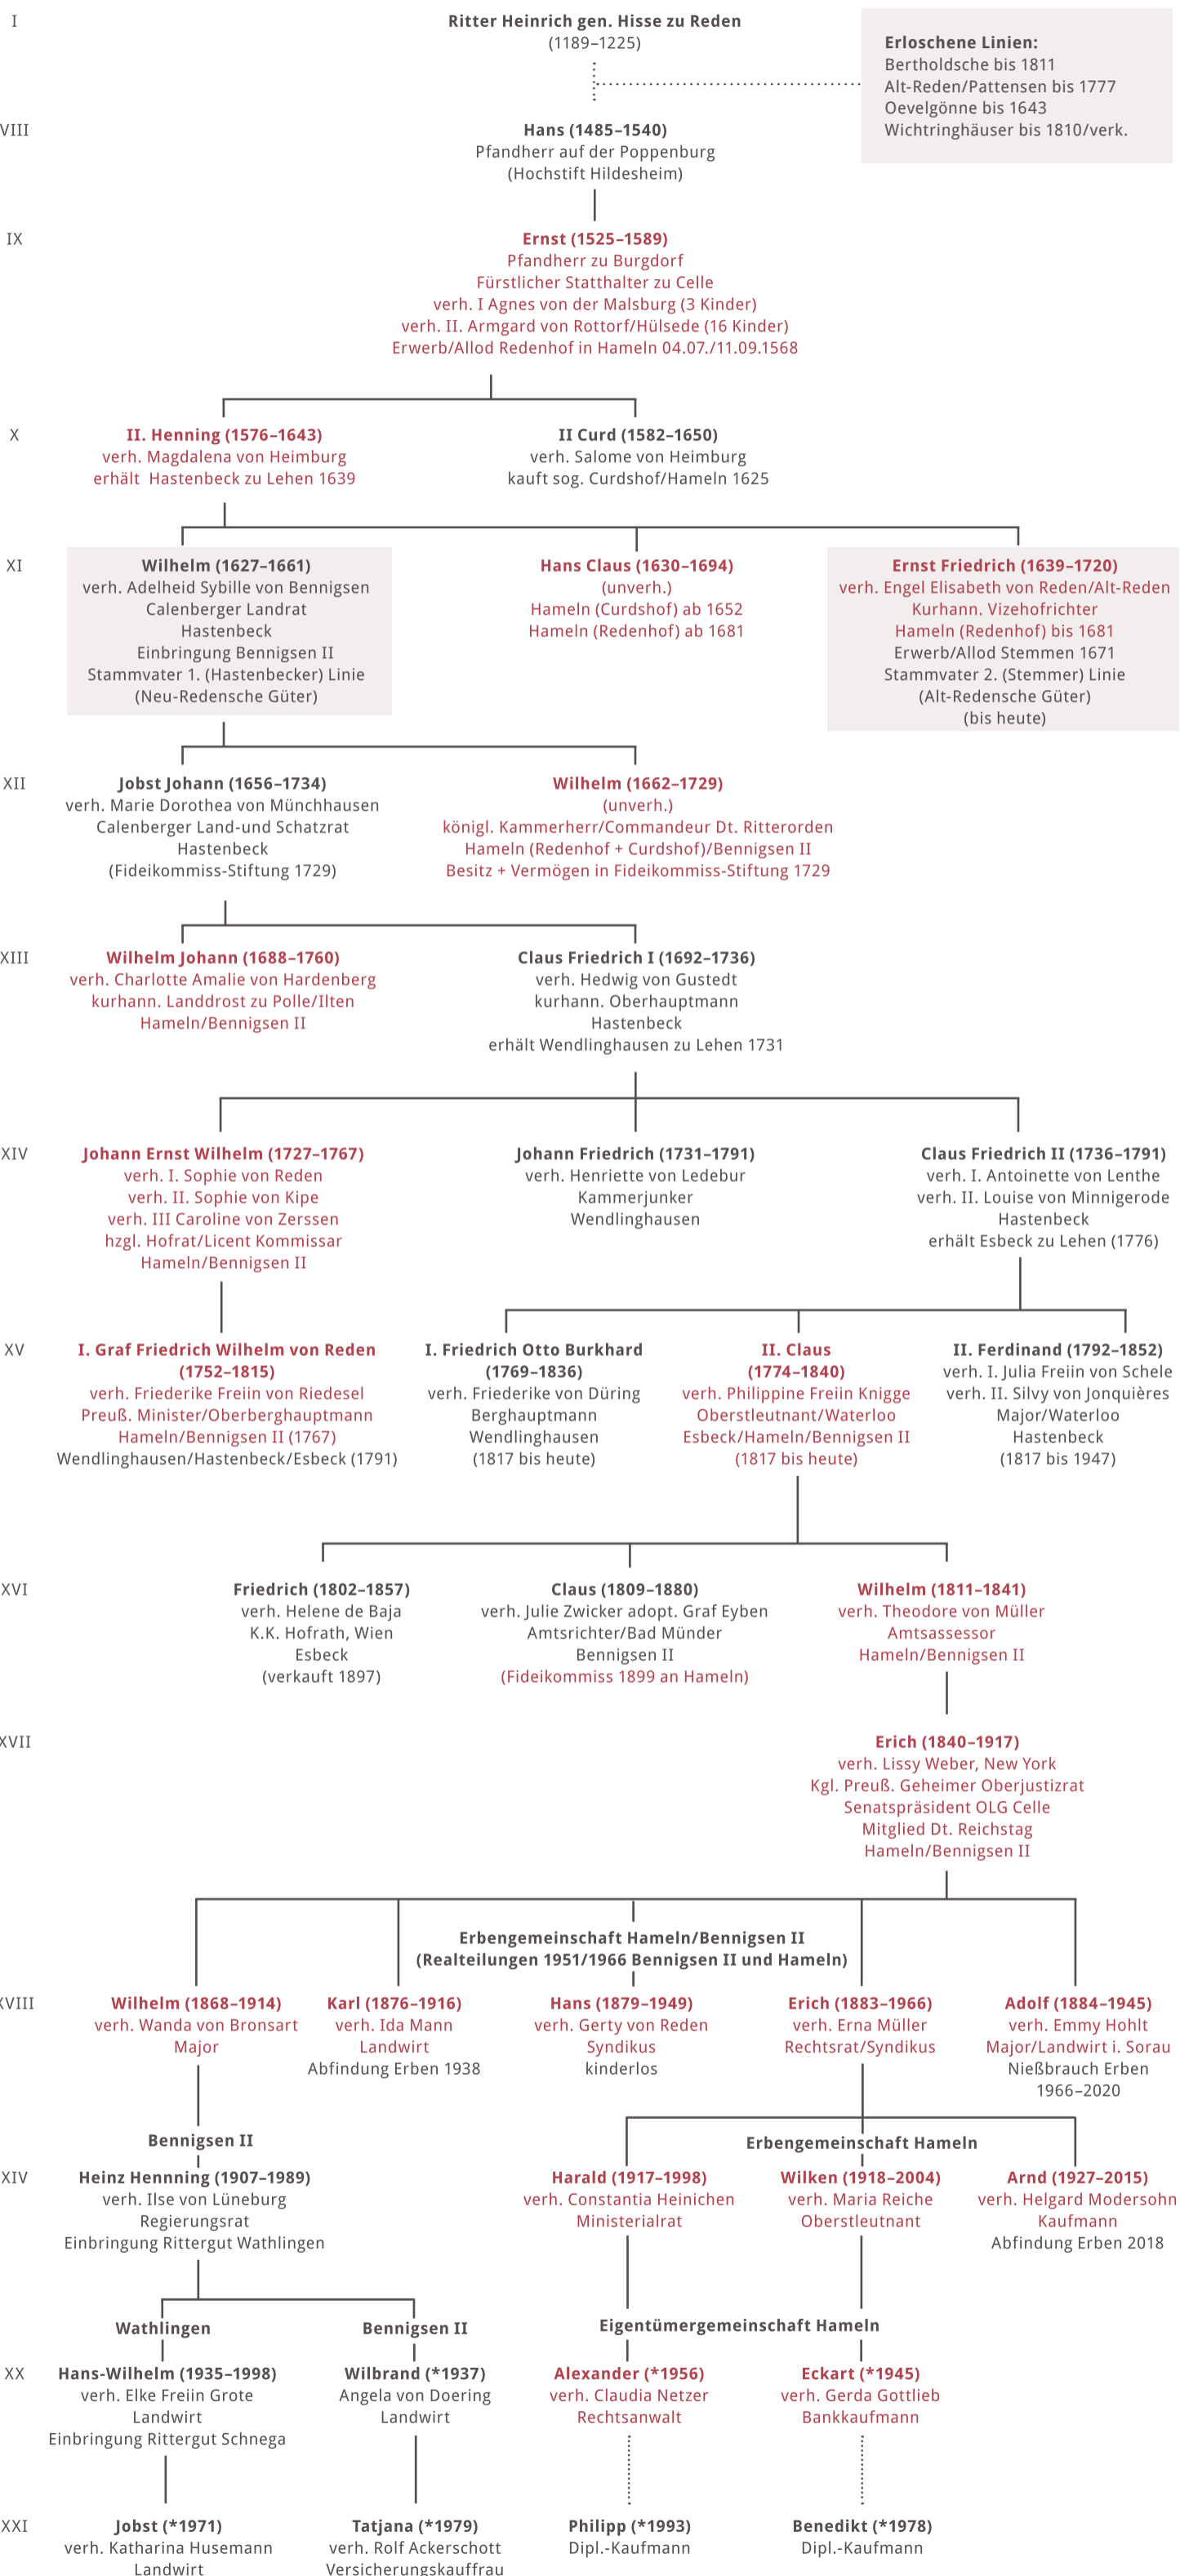

# STAMMBAUM DER EIGENTÜMER

Rittergut Hameln/Redenhof

**Erlöschene Linien:**  
Bertholdsche bis 1811  
Alt-Reden/Pattensen bis 1777  
Oevelgönne bis 1643  
Wichtringhäuser bis 1810/verk.